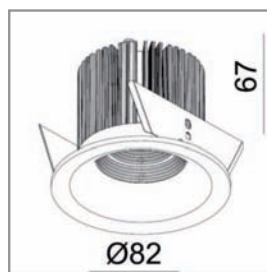

Mistic EYELET 6W