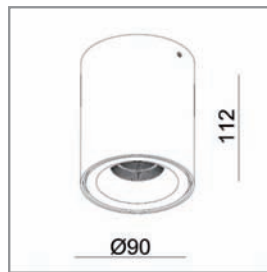

Mistic QUAD QR111

Mistic ELONG 6W

MSTC-05411040