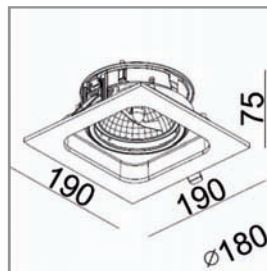

Mistic DOUBLE QUAD QR111

Mistic QUAD QR111

MSTC-05355510