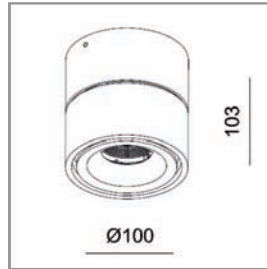

Mistic ELONG 6W

Mistic BROKEN 9W

MSTC-05411010