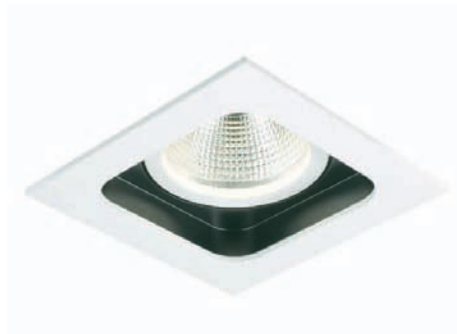

### Dane Techniczne

Moc: 1×6.2 W / 350mA

Temperatura barwowa: 3000K

Strumień świetlny: 635lm /CRI 80 / 45° reflektor

Wymiary: Ø90 mm x 112 mm

Wykończenie: Biały mat/czarny mat

Klasa szczelności: IP20

Zasilacz: HEP 9W

Nr katalogowy: MSTC-05411040 / MSTC-05411041

**MISTIC**  
— LIGHTING —

MISTIC LIGHTING INSPIRUJE ŚWIATŁEM

[WWW.MISTICLIGHTING.PL](http://WWW.MISTICLIGHTING.PL)

## MISTIC QUAD QR111

Oprawa techniczna typu downlight do zabudowy w sufitach podwieszanych, wykonana z aluminium w kolorze biały i czarny mat.

MATT WHITE/BLACK  
MSTC-05355510

MATT WHITE  
MSTC-05355530