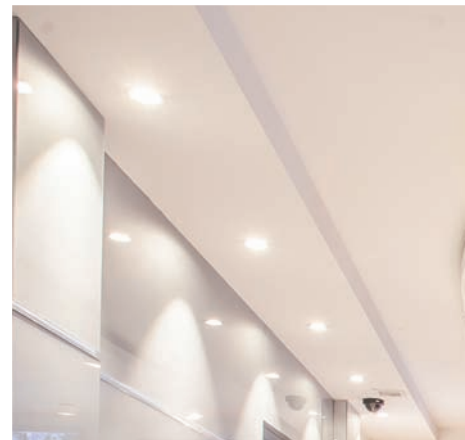

MISTIC LIGHTING INSPIRUJE ŚWIATŁEM

WWW.MISTICLIGHTING.PL