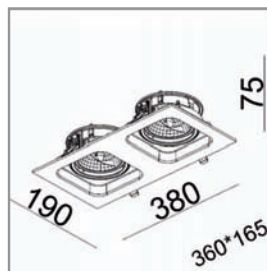

Mistic EYELET 6W

Mistic DOUBLE QUAD QR111

MSTC-05355511