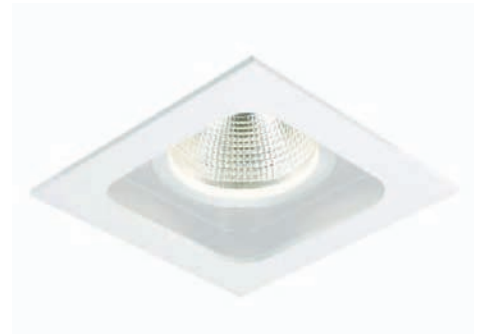

MATT WHITE
MSTC-05355530