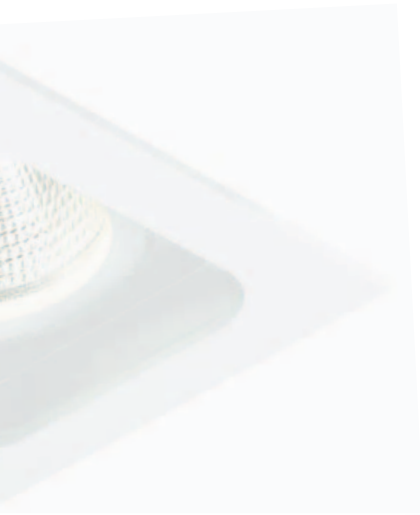

MISTIC QUAD QR111

Oprawa techniczna typu downlight do zabudowy w sufitach podwieszanych, wykonana z aluminium w kolorze biały i czarny mat.