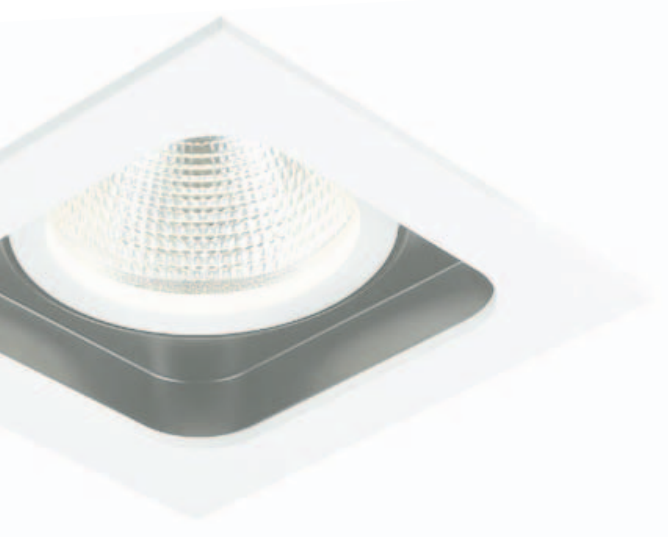

### Dane Techniczne

Moc: 1×6.2 W / 350mA

Temperatura barwowa: 3000K

Strumień świetlny: 635lm /CRI 80 / 45° reflektor

Wymiary: Ø90 mm x 112 mm

Wykończenie: Biały mat/czarny mat

Klasa szczelności: IP20

Zasilacz: HEP 9W

## MISTIC QUAD QR111

Oprawa techniczna typu downlight do zabudowy w sufitach podwieszanych, wykonana z aluminium w kolorze biały i czarny mat.

MATT WHITE/BLACK  
MSTC-05355510

MATT WHITE  
MSTC-05355530

### Dane Techniczne

Źródło światła: 1×QR111 G53/12V, max. 50W

Regulowany kąt: 0~30°/350°

Wymiary: 190 mm x 190 mm x 75 mm

Wykończenie: Biały mat/czarny mat

Klasa szczelności: IP20

Zasilacz: Brak (wymaga oddzielnego zasilacza)