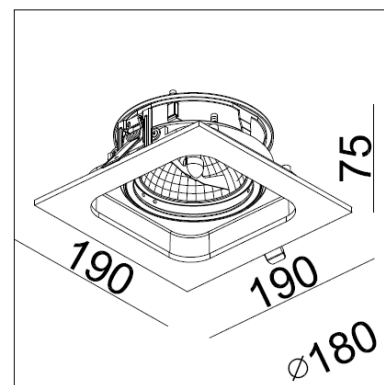

MISTIC
— LIGHTING —

Karta katalogowa

Oprawa Mistic **QUAD** QR111 Matt White

CE

Oprawa techniczna typu downlight do zabudowy w sufitach podwieszanych, wykonana z aluminium w kolorze biały mat.

DANE TECHNICZNE:

Źródło światła	1×QR111 G53/12V, max. 50W
Regulowany kąt	0~30°/350°
Wymiar	190 mm x 190 mm x 75 mm
Wykończenie	Biały mat
Zasilacz	Brak (wymaga oddzielnego zasilacza)
Źródło światła	Brak
W zestawie	oprawka, wspornik, płyta montażowa
Nr katalogowy	MSTC-05355530