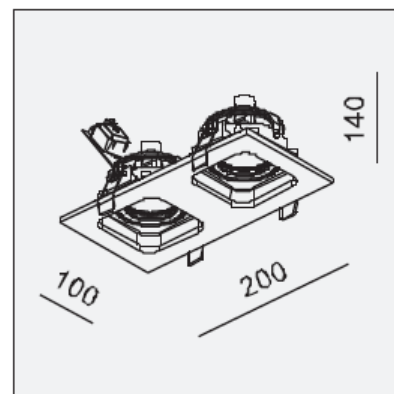

## Oprawa Mistic **DOUBLE miniQUAD** MR16 Matt White/Black

CE

188x85 H150

Oprawa techniczna typu downlight do zabudowy w sufitach podwieszanych, wykonana z aluminium w kolorze biały mat, wykończenie czarny mat.

### DANE TECHNICZNE:

<b>Źródło światła</b>	2×MR16 GU5.3/12V, max. 2x50W
<b>Regulowany kąt</b>	0~30°/350°
<b>Wymiar</b>	100 mm x 200 mm x 140 mm
<b>Wykończenie</b>	Biały mat/Czarny mat
<b>Zasilacz</b>	Brak (wymaga oddzielnego zasilacza)
<b>Źródło światła</b>	Brak
<b>W zestawie</b>	oprawka, wspornik, płyta montażowa
<b>Nr katalogowy</b>	MSTC-0535551