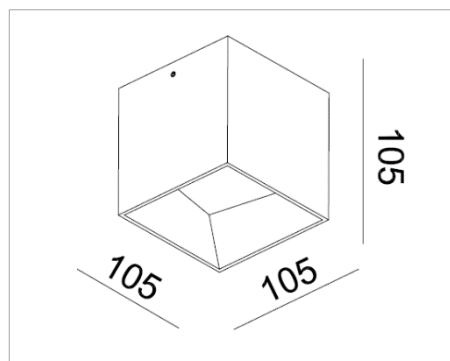

MISTIC
— LIGHTING —

Karta katalogowa

Oprawa Mistic **BANDY 9W IP44** Matt White

CE

Nowoczesna oprawa natynkowa LED wykonana z aluminium w kolorze biały mat.

DANE TECHNICZNE:

Źródło światła	PHILIPS LUXEON 3030 2D 9×1.07W
Moc	9 W
Temperatura barwowa	3000K
Strumień świetlny	1120lm / CRI 80
Klasa szczelności	IP44
Wymiar	105mm x 105mm x H105mm
Wykończenie	Biały mat
Zasilacz	HEP 10W 500 mA
Nr katalogowy	MSTC- 05410950