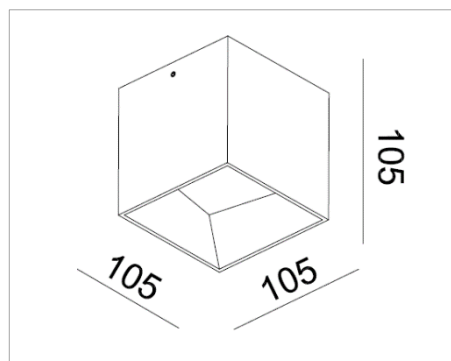

MISTIC
— LIGHTING —

Karta katalogowa

Oprawa Mistic **BANDY 9W IP44** Matt White

CE

Nowoczesna oprawa natynkowa LED wykonana z aluminium w kolorze biały mat.

DANE TECHNICZNE:

Źródło światła	PHILIPS LUXEON 3030 2D 9×1.07W
Moc	9 W
Temperatura barwowa	4000K
Strumień świetlny	1120lm / CRI 80
Klasa szczelności	IP44
Wymiar	105mm x 105mm x H105mm
Wykończenie	Biały mat
Zasilacz	HEP 10W 500 mA
Nr katalogowy	MSTC- 05410951