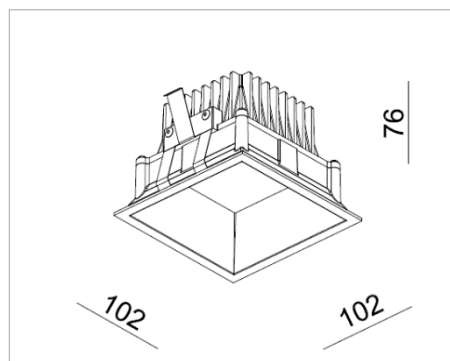

MISTIC
— LIGHTING —

Karta katalogowa

Oprawa Mistic mini**SQUARE** 10W IP44 Matt White

CE

Oprawa techniczna typu downlight do zabudowy w sufitach podwieszanych, wykonana z aluminium w kolorze biały mat.

DANE TECHNICZNE:

Źródło światła	PHILIPS Lumileds Luxeon 3030 2D 9x1,07 W / 500 mA
Moc	10 W
Temperatura barwowa	3000K / 4000K
Strumień świetlny	1120lm / CRI 80 (3000K) ; 1200lm / CRI 80 (4000K)
Klasa szczelności	IP44
Wymiar	102 x 102 x H76 mm montażowy: 91x91xH83 mm
Wykończenie	Biały mat
Zasilacz	PHILIPS Certa 10W 500 mA
Nr katalogowy	MSTC- 05411140 (3000K) ; MSTC- 05411150 (4000K)