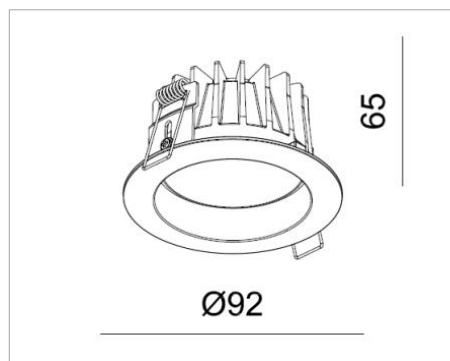

## Oprawa Mistic miniEYEROUND 6W IP44 Matt White

CE

Oprawa techniczna typu downlight do zabudowy w sufitach podwieszanych, wykonana z aluminium w kolorze biały mat.

### DANE TECHNICZNE:

<b>Źródło światła</b>	PHILIPS Lumileds Luxeon 3030 2D 6x1.07W, 500mA
<b>Moc</b>	6 W
<b>Temperatura barwowa</b>	3000K
<b>Strumień świetlny</b>	663lm / CRI 80
<b>Klasa szczelności</b>	IP44
<b>Wymiar</b>	Ø92 mm x 65 mm montażowy: Ø83*H87
<b>Wykończenie</b>	Biały mat
<b>Zasilacz</b>	TRIDONIC 10W 500 mA
<b>Nr katalogowy</b>	MSTC- 05411160