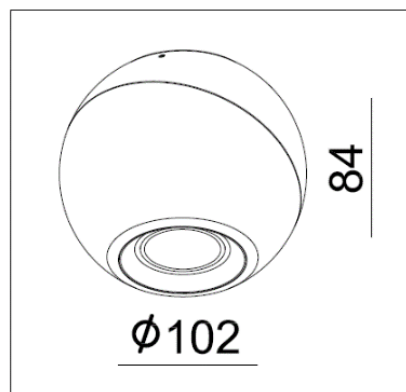

MISTIC
— LIGHTING —

Karta katalogowa

Oprawa Mistic MADBALL 9W DIM Matt Black

CE

Oprawa ścienna-sufitowa, ściemnialna, wykonana z aluminium w kolorze czarny mat.

DANE TECHNICZNE:

Moc	1 x LED 8.9 W / 500mA
Temperatura barwowa	3000 K
Strumień świetlny	1135 lm / CRI 80 / 48° reflektor
Wymiary	Ø102 mm x 84 mm
Klasa szczelności	IP20
Regulacja	zakres obrotu 350°, zakres wychylenia 45°
Wykończenie	Czarny mat
Zasilacz	SELF 15 W TRIAC, ściemnialny
Zasilanie	230 V
Nr katalogowy	MSTC-05411171