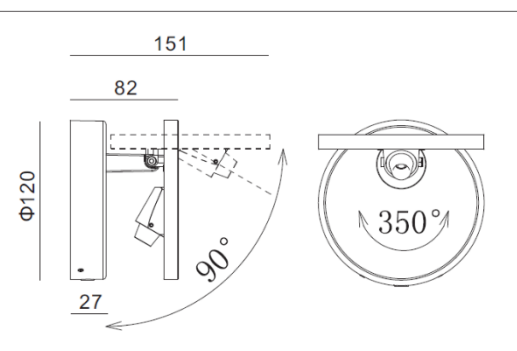

MISTIC
— LIGHTING —

Karta katalogowa

Oprawa Mistic **ECLIPSE 6W DIM** Matt Black/Gold

CE

Oprawa ścienna LED z dodatkowym źródłem światła do czytania, ściemnialna za pomocą wbudowanego przełącznika, wykonana z aluminium w kolorze czarny mat z elementami złota.

DANE TECHNICZNE:

Moc	1 x LED 5.8 W Dodatkowe źródło 1 x LED 2.6 W, 313 lm/CRI80
Temperatura barwowa	3000 K
Strumień świetlny	782 lm / CRI 80
Wymiary	Ø120 mm x 82-151 mm x 27 mm
Klasa szczelności	IP20
Regulacja	zakres obrotu 350°, zakres wychylenia 90°
Wykończenie	Czarny mat/złoty
Zasilacz	AcTEC 9W, ściemnialny, zasilanie 230 V
Nr katalogowy	MSTC-05411181