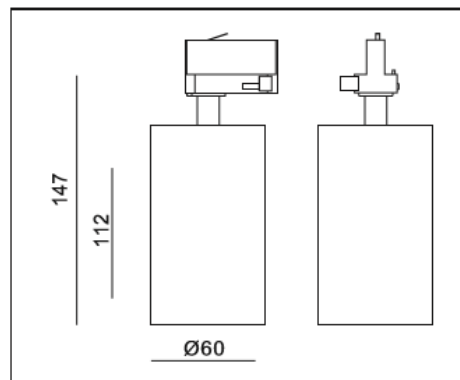

MISTIC
— LIGHTING —

Karta katalogowa

Oprawa Mistic MOB TRACK 9W DIM Matt White

CE

Techniczna oprawa ledowa przystosowana do montażu w aluminiowych szynach trójfazowych, regulowana w dwóch płaszczyznach, wykonana z aluminium w kolorze czarny mat. Możliwość montażu do sufitu za pomocą adaptora sufitowego.

DANE TECHNICZNE:

Moc	1 x LED 9.2 W, 500mA
Temperatura barwowa	4000K
Strumień świetlny	945 lm / CRI 80
Kąt świecenia	48° (dostępne również w wersji 21° i 32°)
Regulacja	zakres obrotu 350°, zakres wychylenia 90°
Wykończenie	Biały Mat
Wbudowany zasilacz	ACTEC 12W TRIAC ściemniający
W zestawie	3-obwodowy Global Track Adapter (GA69) 3 kolory pierścieni wykończeniowych: biały, czarny i złoty
Nr katalogowy	MSTC-05411353