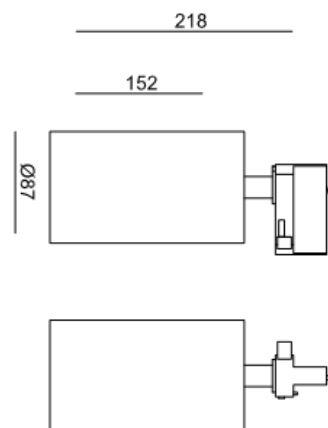

## Oprawa Mistic MOB TRACK 28W 3000K / 4000K Matt Black

CE

Techniczna oprawa ledowa przystosowana do montażu w aluminiowych szynach trójfazowych, regulowana w dwóch płaszczyznach, wykonana z aluminium w kolorze czarny mat. Możliwość montażu do sufitu za pomocą adaptora sufitowego.

### DANE TECHNICZNE:

<b>Moc</b>	1× LED 28 W
<b>Temperatura barwowa</b>	3000K (4000K)
<b>Strumień świetlny z oprawy</b>	3810lm (3000K) / 3963lm (4000K) CRI 80 / reflektor 50' (dostępne 16' i 36')
<b>Czas pracy</b>	30 000 H
<b>Temperatura pracy</b>	-20° C do +40°
<b>Wykończenie</b>	Czarny mat
<b>Wbudowany zasilacz</b>	HEP 36W
<b>W zestawie</b>	3-obwodowy Global Track Adapter (GA69), 2 kolory pierścieni wykończeniowych
<b>Nr katalogowy</b>	MSTC-05411370 (3000K) / MSTC-05411371 (4000K)