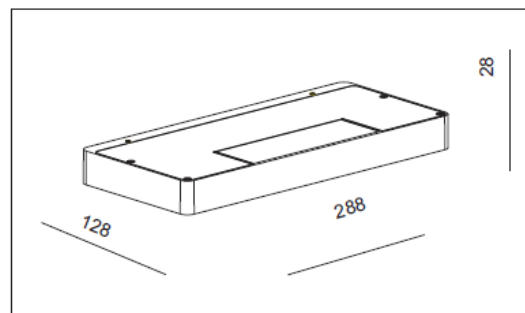

## Oprawa Mistic ELO MAX 2x13.8W DIM 3000K Matt White

CE

Architektoniczna oprawa ścienna LED (kinkiet) wykonana z aluminium w kolorze biały mat. Dwa kierunki świecenia: góra – dół.