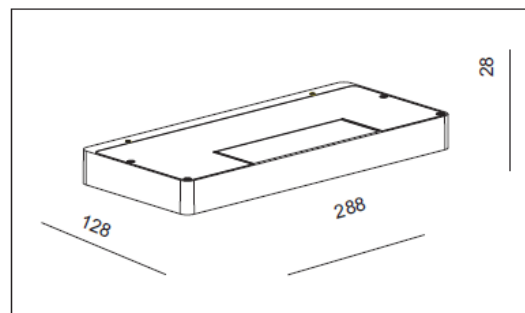

MISTIC
— LIGHTING —

Karta katalogowa

Oprawa Mistic ELO MAX 2x13.8W DIM 2700K Matt White

CE

Architektoniczna oprawa ścienna LED (kinkiet) wykonana z aluminium w kolorze biały mat. Dwa kierunki świecenia: góra – dół.