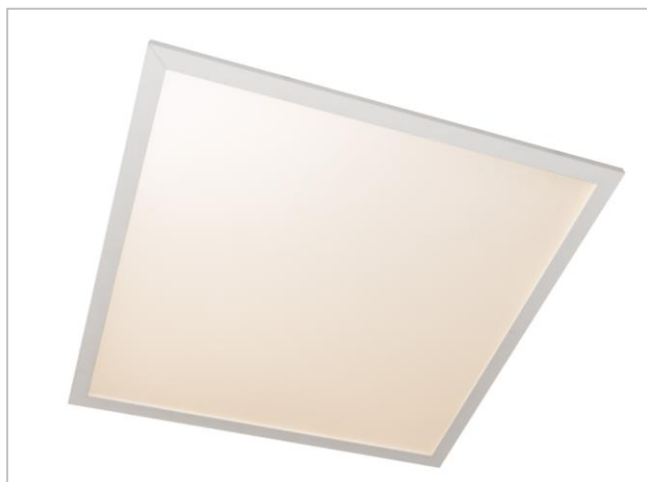

MISTIC
— LIGHTING —

Karta katalogowa

Oprawa Mistic Panel LED 60x60 40W UGR<19 Matt White

CE

Profesjonalny panel ledowy dostępny w wersji wpuszczanej, natynkowej lub zwieszanej, przeznaczony do pomieszczeń biurowych i konferencyjnych, nie powoduje olśnienia (UGR<19).

DANE TECHNICZNE:

Moc	LED 40 W, 220-240VAC, 1050mA
Temperatura barwowa /Strumień świetlny	4000K, 4000lm, CRI-80
Współczynnik olśnienia	UGR<19
Kąt świecenia	89°
Temperatura i czas pracy	-20° C do +40°, 40 000H PMMA LGP
Wymiar	595 x 595 x 10,4 mm
Wykończenie	Biały mat
Wbudowany zasilacz	TAK, flicker-free (Opcjonalnie – wersja ściemnialna 1-10V lub DALI)
Numer katalogowy	MSTC-05411515