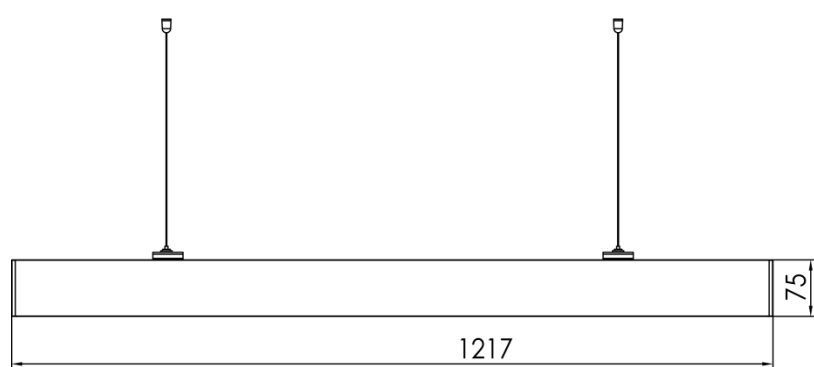

DANE TECHNICZNE:

	L0601	L1201
Moc	LED 20 W	LED 40W
	220-240V AC	
Temperatura barwowa	4000K (NW), CRI (Ra)>80 [dostępne barwy na zamówienie: 3000K (WW), 6000K (CW)]	
Strumień świetlny	2000lm	4000lm
Temperatura i czas pracy	-20° C do +40°, 50 000H	
Wykończenie	Aluminium Dostępna tylko w kolorze szarym (anodyzowana)	
Klasa szczelności	IP20	
W komplecie	Mocowania do montażu natynkowego oraz linki do zwieszania	
Zasilacz	Wbudowany zasilacz, zasilanie 230V	
Nr katalogowy	MSTC- 05411610	MSTC- 05411620

MISTIC
— LIGHTING —

Karta katalogowa

Oprawa Mistic M Line 60 20W 4000K Matt Grey

Oprawa Mistic M LINE 120 40W 4000K Matt Grey

Wymiary (wersja zwieszana) : długość linek do zwieszania – 150 cm

Wymiary (wersja natynkowa):