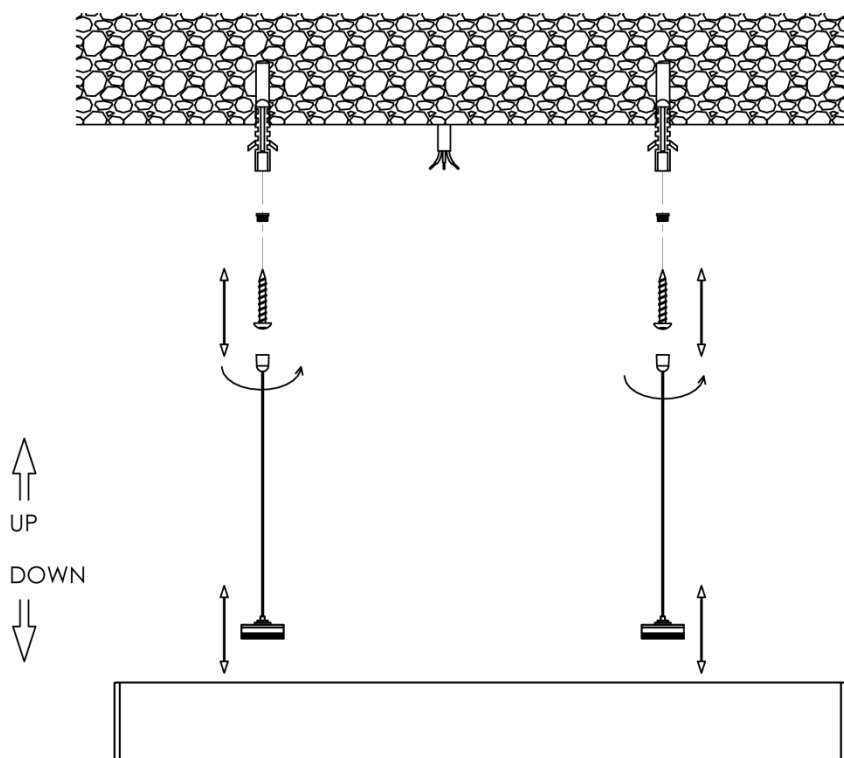

MISTIC
— LIGHTING —

Karta katalogowa

Oprawa Mistic M Line 60 20W 4000K Matt Grey

Oprawa Mistic M LINE 120 40W 4000K Matt Grey

Schemat instalacji (wersja zwieszana)