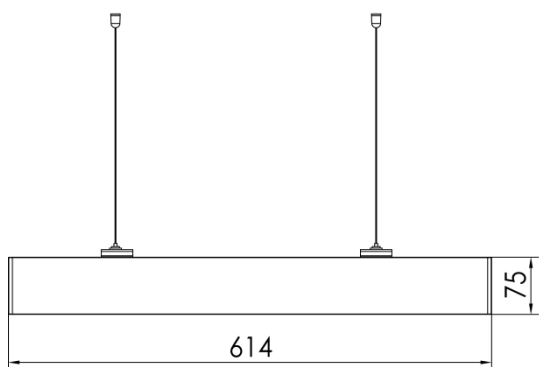

DANE TECHNICZNE:

	L0601	L1201
Moc	LED 20 W	LED 40W
	220-240V AC	
Temperatura barwowa	4000K (NW), CRI (Ra)>80 [dostępne barwy na zamówienie: 3000K (WW), 6000K (CW)]	
Strumień świetlny	2000lm	4000lm
Temperatura i czas pracy	-20° C do +40°, 50 000H	
Wykończenie	Aluminium Dostępna tylko w kolorze szarym (anodyzowana)	
Klasa szczelności	IP20	
W komplecie	Mocowania do montażu natynkowego oraz linki do zwieszania	
Zasilacz	Wbudowany zasilacz, zasilanie 230V	
Nr katalogowy	MSTC- 05411610	MSTC- 05411620

MISTIC
— LIGHTING —

Karta katalogowa

Oprawa Mistic M Line 60 20W 4000K Matt Grey

Oprawa Mistic M LINE 120 40W 4000K Matt Grey

Wymiary (wersja zwieszana) : długość linek do zwieszania – 150 cm

Wymiary (wersja natynkowa):