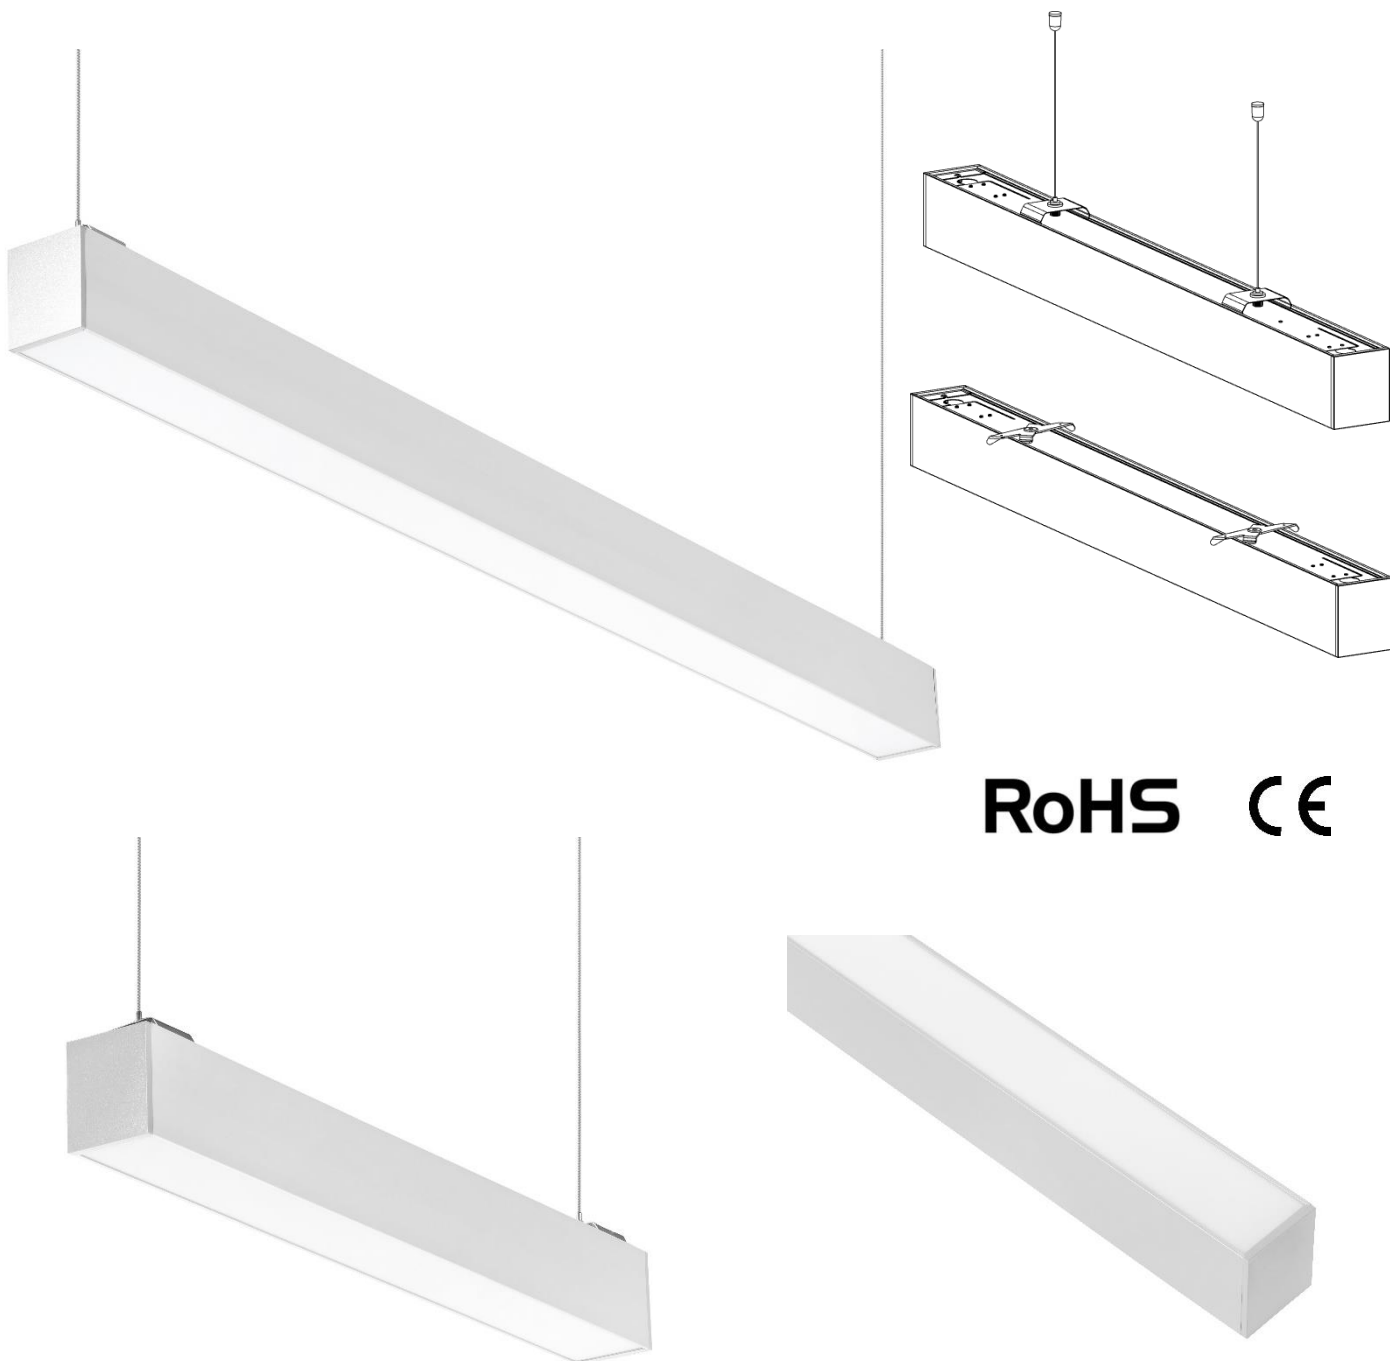

MISTIC
— LIGHTING —

Karta katalogowa

Oprawa Mistic M Line 60 20W 4000K Matt Grey

Oprawa Mistic M LINE 120 40W 4000K Matt Grey

RoHS CE

MISTIC
— LIGHTING —

Karta katalogowa

Oprawa Mistic M Line 60 20W 4000K Matt Grey

Oprawa Mistic M LINE 120 40W 4000K Matt Grey

Profesjonalna oprawa liniowa LED, dostępna w wersji natynkowej lub zwieszanej, przeznaczona do pomieszczeń biurowych, konferencyjnych, hoteli, szpitali, szkół i innych obiektów użyteczności publicznej.

DANE TECHNICZNE:

	L0601	L1201
Moc	LED 20 W	LED 40W
	220-240V AC	
Temperatura barwowa	4000K (NW), CRI (Ra)>80 [dostępne barwy na zamówienie: 3000K (WW), 6000K (CW)]	
Strumień świetlny	2000lm	4000lm
Temperatura i czas pracy	-20° C do +40°, 50 000H	
Wykończenie	Aluminium Dostępna tylko w kolorze szarym (anodyzowana)	
Klasa szczelności	IP20	
W komplecie	Mocowania do montażu natynkowego oraz linki do zwieszania	
Zasilacz	Wbudowany zasilacz, zasilanie 230V	
Nr katalogowy	MSTC- 05411610	MSTC- 05411620

MISTIC
— LIGHTING —

Karta katalogowa

Oprawa Mistic M Line 60 20W 4000K Matt Grey

Oprawa Mistic M LINE 120 40W 4000K Matt Grey

Wymiary (wersja zwieszana) : długość linek do zwieszania – 150 cm

Wymiary (wersja natynkowa):