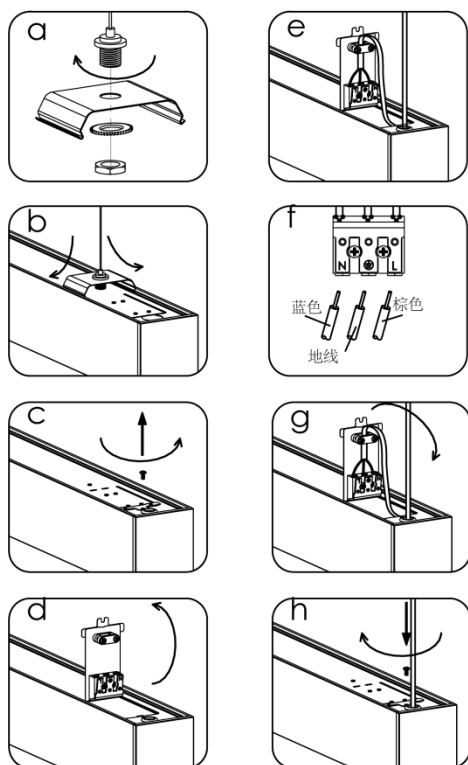

MISTIC
— LIGHTING —

Karta katalogowa

Oprawa Mistic M Line 60 20W 4000K Matt Grey

Oprawa Mistic M LINE 120 40W 4000K Matt Grey

Schemat instalacji (wersja zwieszana)