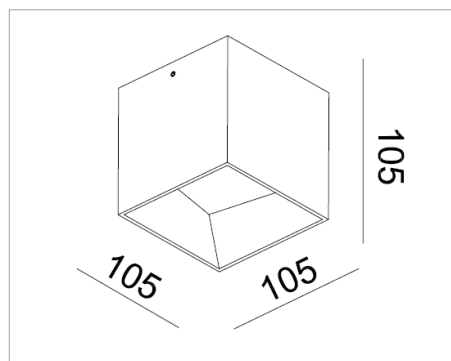

MISTIC
— LIGHTING —

Karta katalogowa

Oprawa Mistic **BANDY 9W IP44 Matt White**

CE

Nowoczesna oprawa natynkowa LED wykonana z aluminium w kolorze biały mat.

DANE TECHNICZNE:

Źródło światła	PHILIPS LUXEON 3030 2D 9×1.07W
Moc	9 W
Temperatura barwowa	3000K
Strumień świetlny	1120lm / CRI 80
Klasa szczelności	IP44
Wymiar	105mm x 105mm x H105mm
Wykończenie	Biały mat
Zasilacz	HEP 10W 500 mA
Nr katalogowy	MSTC- 05410950