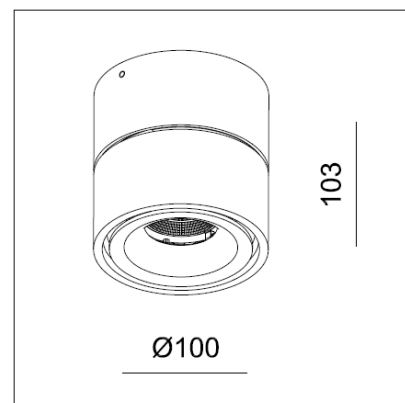

MISTIC
— LIGHTING —

Karta katalogowa

Oprawa Mistic **BROKEN** 14W DIM Matt White

CE

Architektoniczna oprawa natynkowa wykonana z aluminium w kolorze biały mat.

DANE TECHNICZNE:

Moc	1× LED 13.8 W / 500mA
Temperatura barwowa	3000K
Strumień świetlny	1474lm / CRI 80 / 50° reflektor
Wymiar	Ø100 mm x 103 mm
Wykończenie	biały mat
Zasilacz	HEP 15W 500mA, ściemniaalny
Nr katalogowy	MSTC-05411061