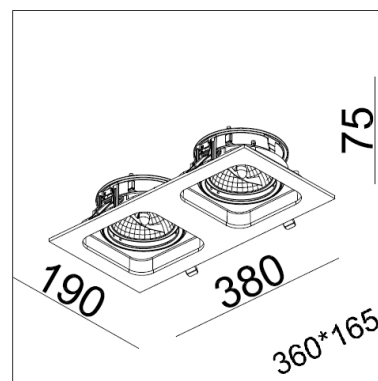

MISTIC
— LIGHTING —

Karta katalogowa

Oprawa Mistic **DOUBLE QUAD QR111** Matt White/Black

CE

Oprawa techniczna typu downlight do zabudowy w sufitach podwieszanych, wykonana z aluminium w kolorze biały mat, wykończenie czarny mat.

DANE TECHNICZNE:

Źródło światła	2×QR111 G53/12V, max. 2x50W
Regulowany kąt	0~30°/350°
Wymiar	380 mm x 190 mm x 75 mm
Wykończenie	Biały mat/czarny mat
Zasilacz	Brak (wymaga oddzielnego zasilacza)
Źródło światła	Brak
W zestawie	oprawka, wspornik, płyta montażowa
Nr katalogowy	MSTC-05355511