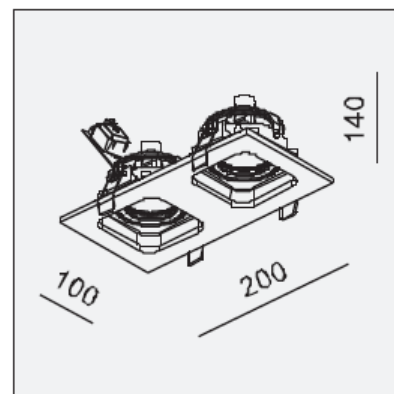

MISTIC
— LIGHTING —

Karta katalogowa

Oprawa Mistic **DOUBLE miniQUAD MR16 Matt White**

CE

188x85 H150

Oprawa techniczna typu downlight do zabudowy w sufitach podwieszanych, wykonana z aluminium w kolorze biały mat.

DANE TECHNICZNE:

Źródło światła	2×MR16 GU5.3/12V, max. 2x50W
Regulowany kąt	0~30°/350°
Wymiar	100 mm x 200 mm x 140 mm
Wykończenie	Biały mat
Zasilacz	Brak (wymaga oddzielnego zasilacza)
Źródło światła	Brak
W zestawie	oprawka, wspornik, płyta montażowa
Nr katalogowy	MSTC-05355550