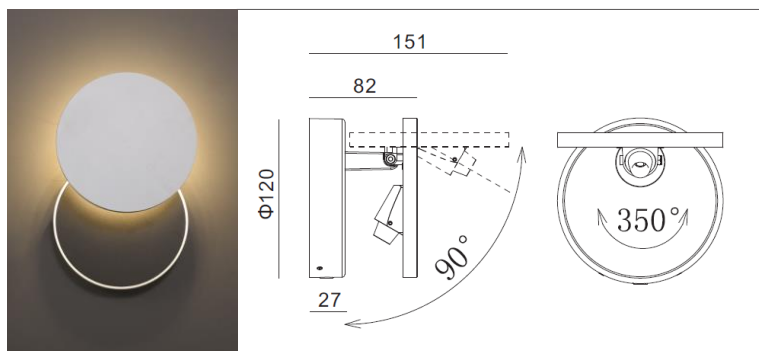

## Oprawa Mistic **ECLIPSE 6W DIM** Matt Black/Gold

CE

Oprawa ścienna LED z dodatkowym źródłem światła do czytania, ściemnialna za pomocą wbudowanego przełącznika, wykonana z aluminium w kolorze czarny mat z elementami złota.

### DANE TECHNICZNE:

<b>Moc</b>	1 x LED 5.8 W Dodatkowe źródło 1 x LED 2.6 W, 313 lm/CRI80
<b>Temperatura barwowa</b>	3000 K
<b>Strumień świetlny</b>	782 lm / CRI 80
<b>Wymiary</b>	Ø120 mm x 82-151 mm x 27 mm
<b>Klasa szczelności</b>	IP20
<b>Regulacja</b>	zakres obrotu 350°, zakres wychylenia 90°
<b>Wykończenie</b>	Czarny mat/złoty
<b>Zasilacz</b>	AcTEC 9W, ściemnialny
<b>Zasilanie</b>	230 V