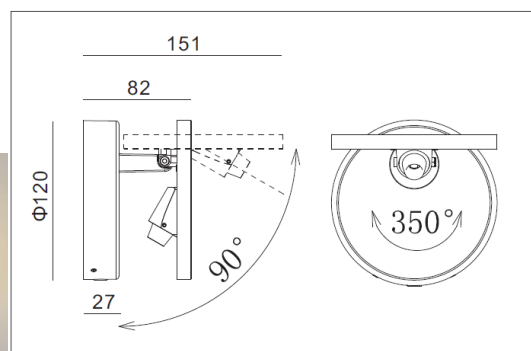

MISTIC
— LIGHTING —

Karta katalogowa

Oprawa Mistic **ECLIPSE 6W DIM** Matt White

CE

Oprawa ścienna LED z dodatkowym źródłem światła do czytania, ściemnialna za pomocą wbudowanego przełącznika, wykonana z aluminium w kolorze biały mat.

DANE TECHNICZNE:

| | |
|----------------------------|---|
| Moc | 1 x LED 5.8 W Dodatkowe źródło 1 x LED 2.6 W, 313 lm/CRI80 |
| Temperatura barwowa | 3000 K |
| Strumień świetlny | 782 lm / CRI 80 |
| Wymiary | Ø120 mm x 82-151 mm x 27 mm |
| Klasa szczelności | IP20 |
| Regulacja | zakres obrotu 350°, zakres wychylenia 90° |
| Wykończenie | Biały mat |
| Zasilacz | AcTEC 9W, ściemnialny |
| Zasilanie | 230 V |