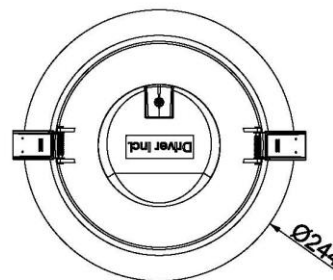

MISTIC
— LIGHTING —

Karta katalogowa

Oprawa Mistic **ECOEYE** 25W IP44 3000K Matt White

CE

Oprawa techniczna typu downlight do zabudowy w sufitach podwieszanych, wykonana z aluminium w kolorze biały mat.

DANE TECHNICZNE:

Źródło światła	1 x LED 25W / 180mA
Moc	25 W
Temperatura barwowa	3000K
Strumień świetlny	2230lm / CRI 80
Klasa szczelności	IP44
Wymiar	Ø 244mm x 94,5 mm Montażowy: Ø 205mm
Wykończenie	Biały mat
Zasilacz	w komplecie
Nr katalogowy	MSTC- 05411311

MISTIC
— LIGHTING —

Karta katalogowa

Oprawa Mistic **ECOEYE** 25W IP44 3000K Matt White