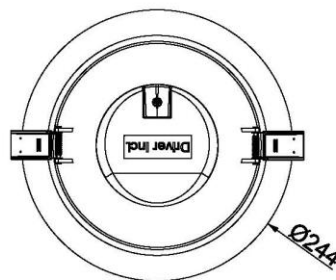

MISTIC
— LIGHTING —

Karta katalogowa

Oprawa Mistic ECOEYE 25W IP44 Matt White

CE

Oprawa techniczna typu downlight do zabudowy w sufitach podwieszanych, wykonana z aluminium w kolorze biały mat.

DANE TECHNICZNE:

Źródło światła	1 x LED 25W / 180mA
Moc	25 W
Temperatura barwowa	4000K
Strumień świetlny	2350lm / CRI 80
Klasa szczelności	IP44
Wymiar	Ø 244mm x 94,5 mm Montażowy: Ø 205mm
Wykończenie	Biały mat
Zasilacz	w komplecie
Nr katalogowy	MSTC- 05411310