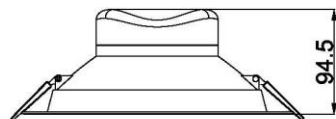

MISTIC
— LIGHTING —

Karta katalogowa

Oprawa Mistic ECOEYE 25W IP44 Matt White

CE

Oprawa techniczna typu downlight do zabudowy w sufitach podwieszanych, wykonana z aluminium w kolorze biały mat.

DANE TECHNICZNE:

Źródło światła	1 x LED 25W / 180mA
Moc	25 W
Temperatura barwowa	4000K
Strumień świetlny	2350lm / CRI 80
Klasa szczelności	IP44
Wymiar	Ø 244mm x 94,5 mm Montażowy: Ø 205mm
Wykończenie	Biały mat
Zasilacz	w komplecie
Nr katalogowy	MSTC- 05411310