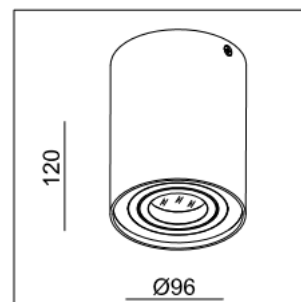

MISTIC
— LIGHTING —

Karta katalogowa

Oprawa Mistic ECOTUBE GU10 Matt Black

CE

Architektoniczna oprawa sufitowa natynkowa wykonana z aluminium w kolorze czarny mat.

DANE TECHNICZNE:

Moc	GU10 1x50W
Źródło światła	brak
Klasa szczelności	IP20
Wymiar	Ø96 mm x 120 mm
Wykończenie	Czarny mat
Zasilanie	220-240V/50-60Hz
Nr katalogowy	MSTC-05411471