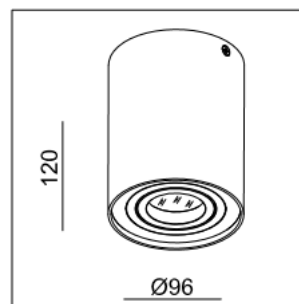

MISTIC
— LIGHTING —

Karta katalogowa

Oprawa Mistic ECOTUBE GU10 Matt White

CE

Architektoniczna oprawa sufitowa natynkowa wykonana z aluminium w kolorze biały mat.

DANE TECHNICZNE:

Moc	GU10 1x50W
Źródło światła	brak
Klasa szczelności	IP20
Wymiar	Ø96 mm x 120 mm
Wykończenie	Biały mat
Zasilanie	220-240V/50-60Hz
Nr katalogowy	MSTC-05411470