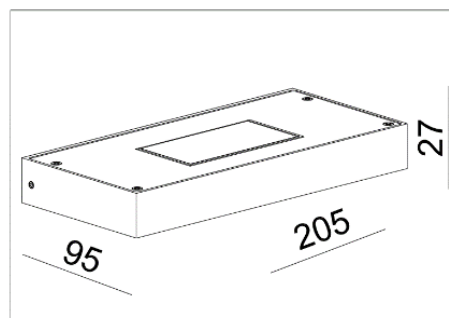

MISTIC
— LIGHTING —

Karta katalogowa

Oprawa Mistic **ELO 2x4.6W DIM** Matt White

CE

Architektoniczna oprawa ścienna LED (kinkiet) wykonana z aluminium w kolorze biały mat. Dwa kierunki świecenia: góra – dół.

DANE TECHNICZNE:

Moc	2× LED 4.6W / 500mA
Temperatura barwowa	3000K
Strumień świetlny	942lm / CRI 80
Wykończenie	Biały mat
Zasilacz	HEP 10W, ściemniający
Nr katalogowy	MSTC-05411460