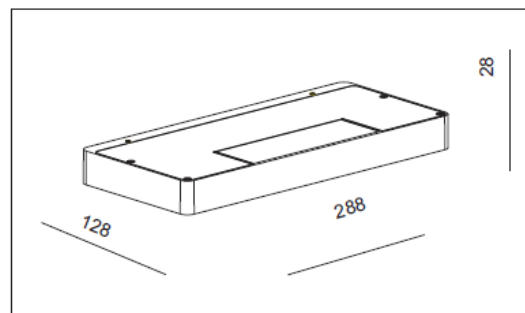

MISTIC
— LIGHTING —

Karta katalogowa

Oprawa Mistic ELO MAX 2x13.8W DIM 3000K Matt White

CE

Architektoniczna oprawa ścienna LED (kinkiet) wykonana z aluminium w kolorze biały mat. Dwa kierunki świecenia: góra – dół.

DANE TECHNICZNE:

| | |
|----------------------------|-------------------------------|
| Moc | 2x LED 13.8W / 500mA |
| Temperatura barwowa | 3000K |
| Strumień świetlny | 2940lm / CRI 80 |
| Wykończenie | Biały mat |
| Zasilacz | ACTEC 30W TRIAC, ściemniający |
| Nr katalogowy | MSTC-05411461 |