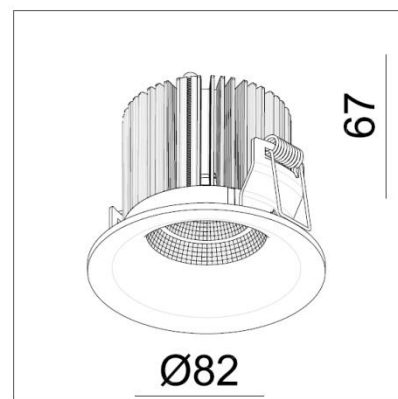

## Oprawa Mistic EYELET 6W IP44 Matt White

CE

Dekoracyjna oprawa typu downlight do zabudowy w sufitach podwieszanych, wykonana z aluminium w kolorze biały mat.

### DANE TECHNICZNE:

<b>Moc</b>	1×6.2 W / 350mA
<b>Temperatura barwowa</b>	3000K
<b>Strumień świetlny</b>	635lm / CRI 80 / 45° reflektor
<b>Wymiar</b>	Ø82 mm x 67 mm
<b>Wykończenie</b>	Biały mat
<b>Zasilacz</b>	HEP 9W 350mA
<b>Nr katalogowy</b>	MSTC-05411090