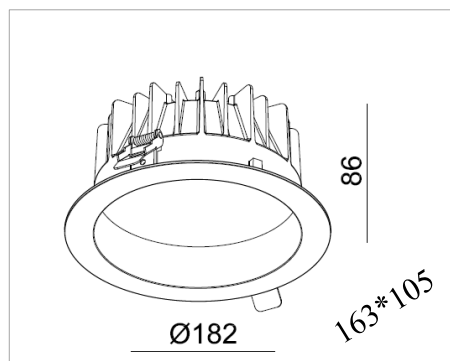

MISTIC
— LIGHTING —

Karta katalogowa

Oprawa Mistic EYEROUND 23W IP44 Matt White

CE

Oprawa techniczna typu downlight do zabudowy w sufitach podwieszanych, wykonana z aluminium w kolorze biały mat.

DANE TECHNICZNE:

Źródło światła	PHILIPS Lumileds Luxeon 3020 42x0.54W
Moc	23 W
Temperatura barwowa	3000K
Strumień świetlny	2050lm / CRI 80
Klasa szczelności	IP44
Wymiar	Ø182 mm x 88 mm
Wykończenie	Biały mat
Zasilacz	HEP 30W 500 mA
Nr katalogowy	MSTC- 05411050