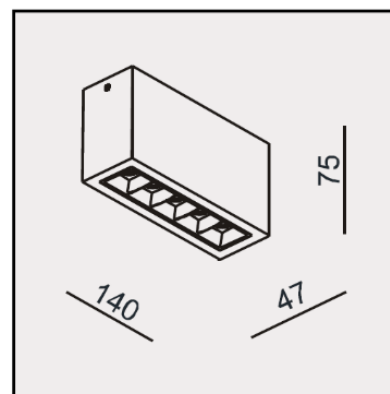

MISTIC
— LIGHTING —

Karta katalogowa

Oprawa Mistic ICON 5x2W 4000K DIM Matt White/Black

CE

Architektoniczna oprawa natynkowa wykonana z aluminium w kolorze biały i czarny mat, ściemnialna.

DANE TECHNICZNE:

Moc	LED 5 × 2W / 700mA
Temperatura barwowa	4000K
Strumień świetlny	1150lm / CRI 90 / 48° reflektor
Wymiar	140 mm x 47 mm x 75 mm
Wykończenie	Biały mat/czarny
Zasilacz	HEP 15W TRIAC 700mA, ściemnialny
Nr katalogowy	MSTC-05411253

info@misticlighting.pl
www.misticlighting.pl