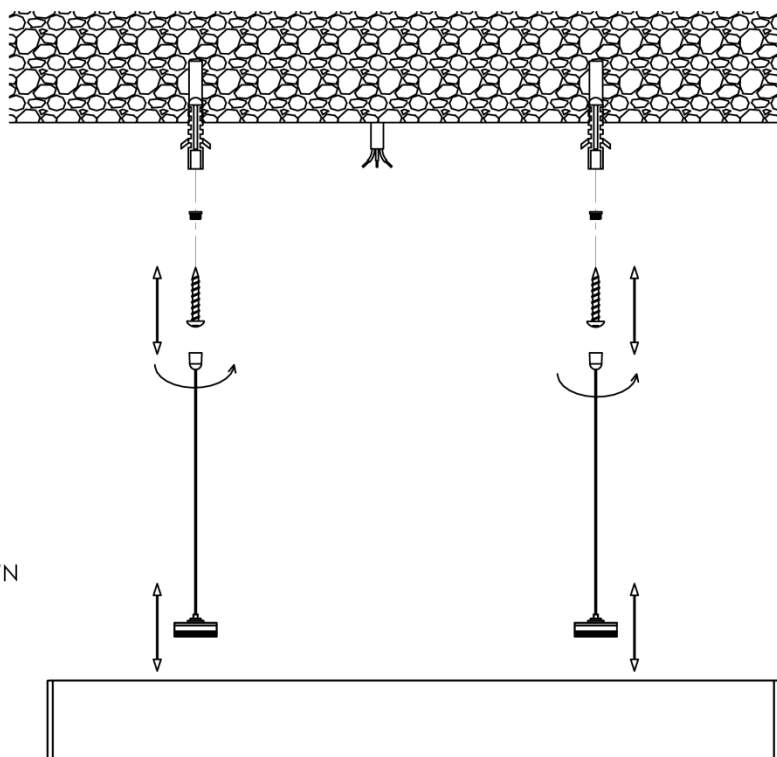

MISTIC
— LIGHTING —

Karta katalogowa

Oprawa Mistic M Line 60 20W 4000K Matt Grey

Oprawa Mistic M LINE 120 40W 4000K Matt Grey

Schemat instalacji (wersja zwieszana)