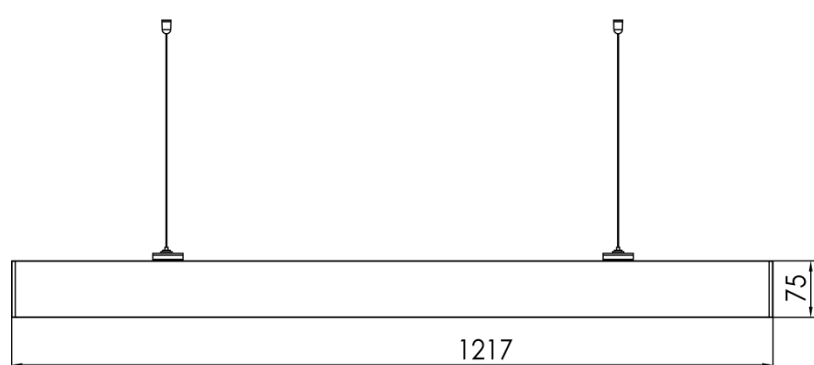

DANE TECHNICZNE:

	L0601	L1201
Moc	LED 20 W	LED 40W
	220-240V AC	
Temperatura barwowa	4000K (NW), CRI (Ra)>80 [dostępne barwy na zamówienie: 3000K (WW), 6000K (CW)]	
Strumień świetlny	2000lm	4000lm
Temperatura i czas pracy	-20° C do +40°, 50 000H	
Wykończenie	Aluminium Dostępna tylko w kolorze szarym (anodyzowana)	
Nr katalogowy	MSTC- 05411610	MSTC- 05411620

MISTIC
— LIGHTING —

Karta katalogowa

Oprawa Mistic M Line 60 20W 4000K Matt Grey

Oprawa Mistic M LINE 120 40W 4000K Matt Grey

Wymiary (wersja zwieszana) : długość linek do zwieszania – 150 cm

L1

Wymiary (wersja natynkowa):