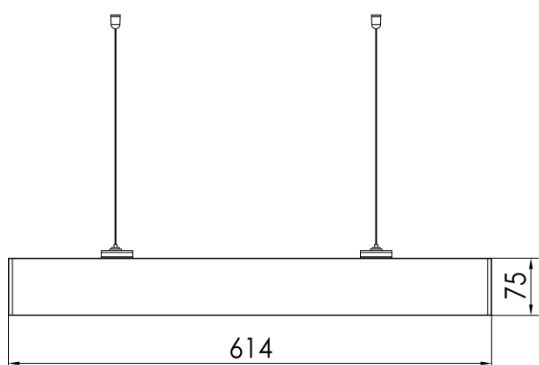

DANE TECHNICZNE:

	L0601	L1201
Moc	LED 20 W	LED 40W
	220-240V AC	
Temperatura barwowa	4000K (NW), CRI (Ra)>80 [dostępne barwy na zamówienie: 3000K (WW), 6000K (CW)]	
Strumień świetlny	2000lm	4000lm
Temperatura i czas pracy	-20° C do +40°, 50 000H	
Wykończenie	Aluminium Dostępna tylko w kolorze szarym (anodyzowana)	
Nr katalogowy	MSTC- 05411610	MSTC- 05411620

MISTIC
— LIGHTING —

Karta katalogowa

Oprawa Mistic M Line 60 20W 4000K Matt Grey

Oprawa Mistic M LINE 120 40W 4000K Matt Grey

Wymiary (wersja zwieszana) : długość linek do zwieszania – 150 cm

L1

Wymiary (wersja natynkowa):