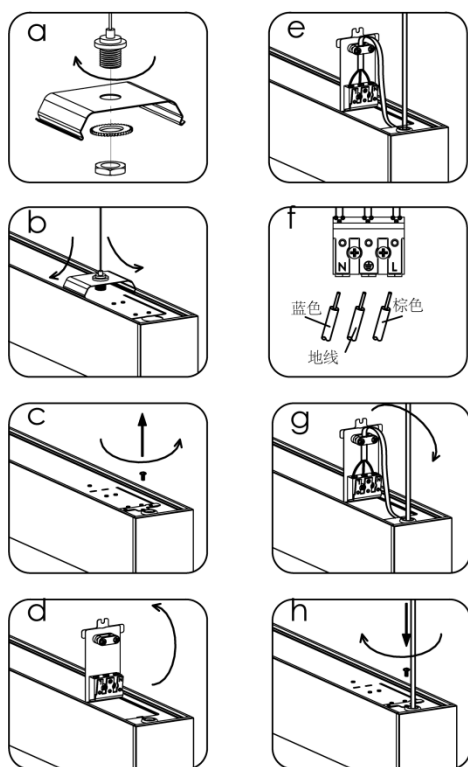

MISTIC
— LIGHTING —

Karta katalogowa

Oprawa Mistic M Line 60 20W 4000K Matt Grey

Oprawa Mistic M LINE 120 40W 4000K Matt Grey

Schemat instalacji (wersja zwieszana)