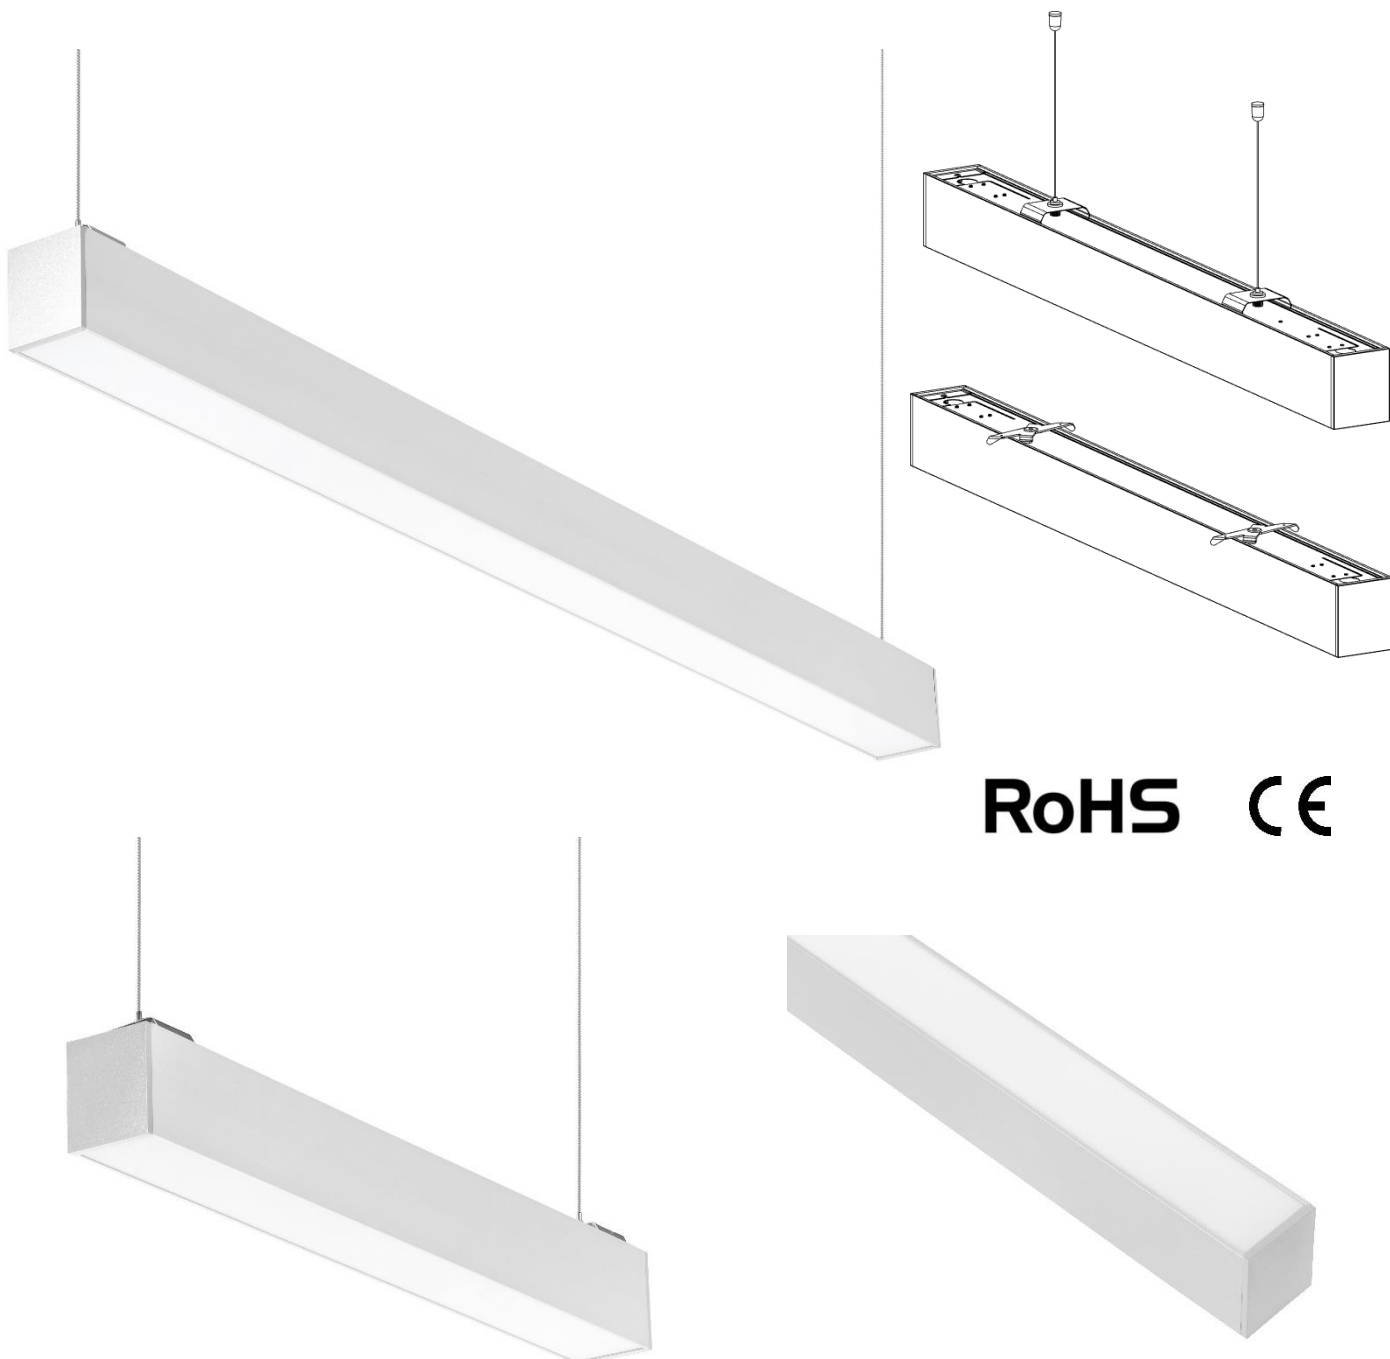

MISTIC
— LIGHTING —

Karta katalogowa

Oprawa Mistic M Line 60 20W 4000K Matt Grey

Oprawa Mistic M LINE 120 40W 4000K Matt Grey

RoHS CE

MISTIC
— LIGHTING —

Karta katalogowa

Oprawa Mistic M Line 60 20W 4000K Matt Grey

Oprawa Mistic M LINE 120 40W 4000K Matt Grey

Profesjonalna oprawa liniowa LED, dostępna w wersji natynkowej lub zwieszanej, przeznaczona do pomieszczeń biurowych, konferencyjnych, hoteli, szpitali, szkół i innych obiektów użyteczności publicznej.

DANE TECHNICZNE:

	L0601	L1201
Moc	LED 20 W	LED 40W
	220-240V AC	
Temperatura barwowa	4000K (NW), CRI (Ra)>80 [dostępne barwy na zamówienie: 3000K (WW), 6000K (CW)]	
Strumień świetlny	2000lm	4000lm
Temperatura i czas pracy	-20° C do +40°, 50 000H	
Wykończenie	Aluminium Dostępna tylko w kolorze szarym (anodyzowana)	
Nr katalogowy	MSTC- 05411610	MSTC- 05411620

MISTIC
— LIGHTING —

Karta katalogowa

Oprawa Mistic M Line 60 20W 4000K Matt Grey

Oprawa Mistic M LINE 120 40W 4000K Matt Grey

Wymiary (wersja zwieszana) : długość linek do zwieszania – 150 cm

L1

Wymiary (wersja natynkowa):