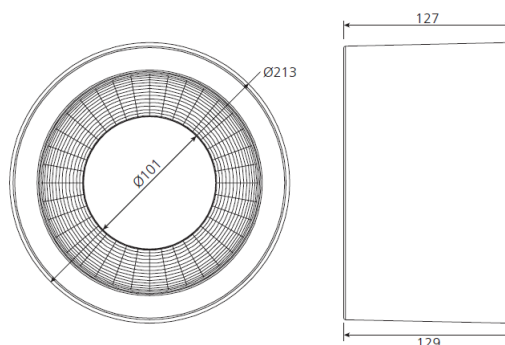

MISTIC
— LIGHTING —

Karta katalogowa

Oprawa Mistic M-TUBE 25W IP54 4000K Matt White

CE

Architektoniczna oprawa sufitowa natynkowa wykonana z aluminium w kolorze biały mat.

DANE TECHNICZNE:

Moc	1 × LED 25W
Temperatura barwowa	4000K
Strumień świetlny	2930 lm / CRI 80 / 90° reflektor
Wymiar	Ø213 mm x 129 mm
Wykończenie	Biały mat
Klasa szczelności	IP 54
Zasilacz	W komplecie, 340mA
Nr katalogowy	MSTC-05411190

info@misticlighting.pl
www.misticlighting.pl