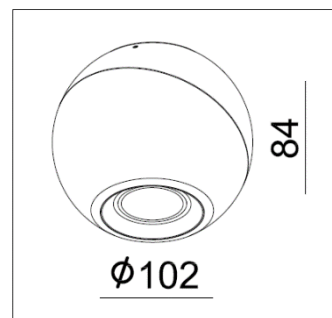

MISTIC
— LIGHTING —

Karta katalogowa

Oprawa Mistic **MADBALL 9W DIM** Matt Black

CE

Oprawa ścienna-sufitowa, ściemnialna, wykonana z aluminium w kolorze czarny mat.

DANE TECHNICZNE:

Moc	1 x LED 8.9 W / 500mA
Temperatura barwowa	3000 K
Strumień świetlny	1135 lm / CRI 80 / 48° reflektor
Wymiary	Ø102 mm x 84 mm
Klasa szczelności	IP20
Regulacja	zakres obrotu 350°, zakres wychylenia 45°
Wykończenie	Czarny mat
Zasilacz	SELF 15 W TRIAC, ściemnialny
Zasilanie	230 V