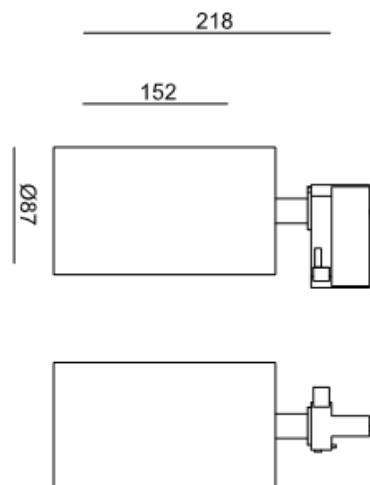

## Oprawa Mistic MOB TRACK 28W 3000K / 4000K Matt Black

CE

Techniczna oprawa ledowa przystosowana do montażu w aluminiowych szynach trójfazowych, regulowana w dwóch płaszczyznach, wykonana z aluminium w kolorze czarny mat. Możliwość montażu do sufitu za pomocą adaptora sufitowego.

### DANE TECHNICZNE:

<b>Moc</b>	1× LED 28 W
<b>Temperatura barwowa</b>	3000K lub 4000K
<b>Strumień świetlny</b>	3810lm / CRI 80 / reflektor 50' (dostępne 16' i 32')
<b>Czas pracy</b>	30 000 H
<b>Temperatura pracy</b>	-20° C do +40°
<b>Wykończenie</b>	Czarny mat
<b>Wbudowany zasilacz</b>	HEP 36W
<b>W zestawie</b>	3-obwodowy Global Track Adapter (GA69), 2 kolory pierścieni wykończeniowych
<b>Nr katalogowy</b>	<b>MSTC-05411370 (3000K) / MSTC-05411371 (4000K)</b>