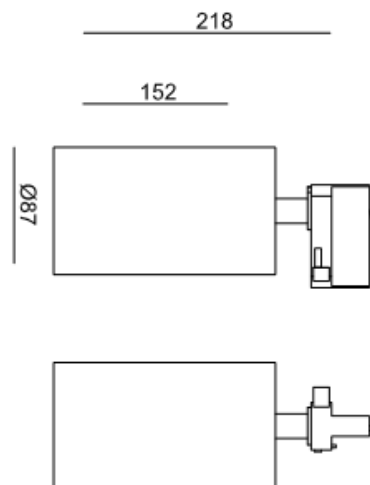

## Oprawa Mistic MOB TRACK 28W 3000K / 4000K Matt White

CE

Techniczna oprawa ledowa przystosowana do montażu w aluminiowych szynach trójfazowych, regulowana w dwóch płaszczyznach, wykonana z aluminium w kolorze biały mat. Możliwość montażu do sufitu za pomocą adaptora sufitowego.

### DANE TECHNICZNE:

<b>Moc</b>	1× LED 28 W
<b>Temperatura barwowa</b>	3000K lub 4000K
<b>Strumień świetlny</b>	3810lm / CRI 80 / reflektor 50' (dostępne 16' i 32')
<b>Czas pracy</b>	30 000 H
<b>Temperatura pracy</b>	-20° C do +40°
<b>Wykończenie</b>	Biały mat
<b>Wbudowany zasilacz</b>	HEP 36W
<b>W zestawie</b>	3-obwodowy Global Track Adapter (GA69), 3 kolory pierścieni wykończeniowych
<b>Nr katalogowy</b>	<b>MSTC-05411380 (3000K) / MSTC-05411381 (4000K)</b>