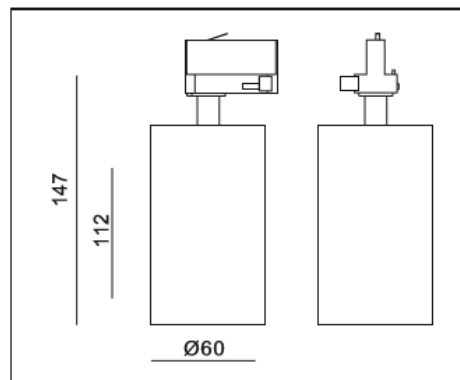

MISTIC
— LIGHTING —

Karta katalogowa

Oprawa Mistic MOB TRACK 9W DIM Matt Black

CE

Techniczna oprawa ledowa przystosowana do montażu w aluminiowych szynach trójfazowych, regulowana w dwóch płaszczyznach, wykonana z aluminium w kolorze czarny mat. Możliwość montażu do sufitu za pomocą adaptora sufitowego.

DANE TECHNICZNE:

Moc	1 x LED 9.2 W, 500mA
Temperatura barwowa	3000K
Strumień świetlny	945 lm / CRI 80
Kąt świecenia	48° (dostępne również w wersji 21° i 32°)
Regulacja	zakres obrotu 350°, zakres wychylenia 90°
Wykończenie	Czarny Mat
Wbudowany zasilacz	ACTEC 12W TRIAC ściemniający
W zestawie	3-obwodowy Global Track Adapter (GA69) 2 kolory pierścieni wykończeniowych: czarny i złoty
Nr katalogowy	MSTC-05411350