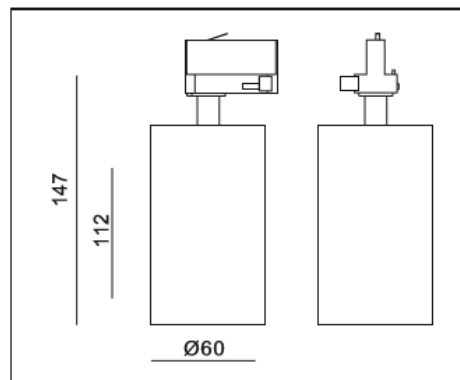

MISTIC
— LIGHTING —

Karta katalogowa

Oprawa Mistic MOB TRACK 9W DIM Matt White

CE

Techniczna oprawa ledowa przystosowana do montażu w aluminiowych szynach trójfazowych, regulowana w dwóch płaszczyznach, wykonana z aluminium w kolorze czarny mat. Możliwość montażu do sufitu za pomocą adaptora sufitowego.

DANE TECHNICZNE:

Moc	1 x LED 9.2 W, 500mA
Temperatura barwowa	3000K
Strumień świetlny	945 lm / CRI 80
Kąt świecenia	48° (dostępne również w wersji 21° i 32°)
Regulacja	zakres obrotu 350°, zakres wychylenia 90°
Wykończenie	Biały Mat
Wbudowany zasilacz	ACTEC 12W TRIAC ściemniający
W zestawie	3-obwodowy Global Track Adapter (GA69) 3 kolory pierścieni wykończeniowych: biały, czarny i złoty
Nr katalogowy	MSTC-05411351