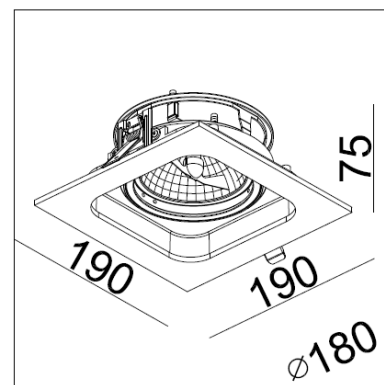

MISTIC
— LIGHTING —

Karta katalogowa

Oprawa Mistic QUAD QR111 Matt White

CE

Oprawa techniczna typu downlight do zabudowy w sufitach podwieszanych, wykonana z aluminium w kolorze biały mat.

DANE TECHNICZNE:

Źródło światła	1×QR111 G53/12V, max. 50W
Regulowany kąt	0~30°/350°
Wymiar	190 mm x 190 mm x 75 mm
Wykończenie	Biały mat
Zasilacz	Brak (wymaga oddzielnego zasilacza)
Źródło światła	Brak
W zestawie	oprawka, wspornik, płyta montażowa
Nr katalogowy	MSTC-05355530