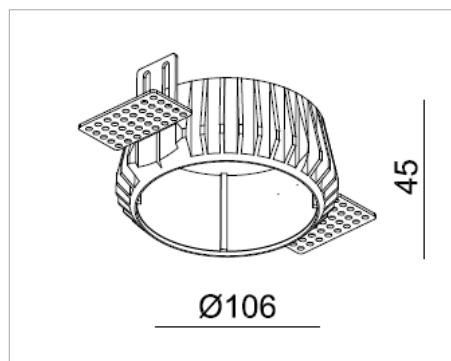

MISTIC
— LIGHTING —

Karta katalogowa

Oprawa Mistic **STICK HIDE 8W H400** Matt White

CE

Designerska oprawa LED wykonana z aluminium w kolorze biały mat. Montaż w systemie bezramkowym.

DANE TECHNICZNE:

Źródło światła	1 x LED 7.8 W / 700mA
Moc	7.8 W
Temperatura barwowa	3000K
Strumień świetlny	780lm / CRI 80 / 33° reflektor
Regulowany kąt	0-30°
Wymiar	Ø 26 x H400mm, Ø85mm
Wykończenie	Biały mat
W zestawie	Zestaw montażowy. Zestaw trzech pierścieni: biały, czarny, złoty
Zasilacz	HEP 9W 700 mA
Nr katalogowy	MSTC- 05410920