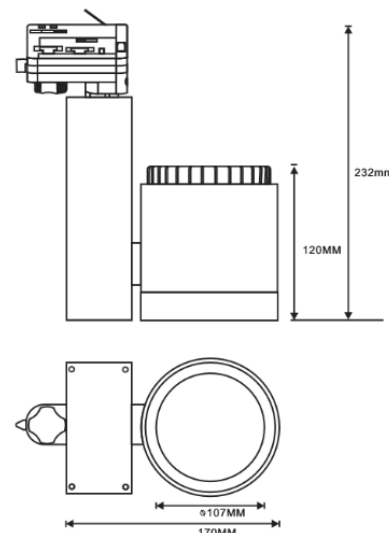

MISTIC
— LIGHTING —

Karta katalogowa

Oprawa Mistic TRACKER 38W DIM Matt White

CE

Techniczna oprawa ledowa ściemnialna, przystosowana do montażu w aluminiowych szynach trójfazowych, regulowana w dwóch płaszczyznach, wykonana z aluminium w kolorze biały mat. Możliwość montażu do sufitu za pomocą adaptora sufitowego.

DANE TECHNICZNE:

Moc	1× LED 38 W
Temperatura barwowa	4000K
Strumień świetlny	L70-3100lm / CRI 83 / regulowany kąt rozsyłu (35° - 50°)
Czas pracy	30 000 H
Temperatura pracy	-20° C do +40°
Wykończenie	Biały mat
Wbudowany zasilacz	230V ściemnialny
Nr katalogowy	MSTC-05411220