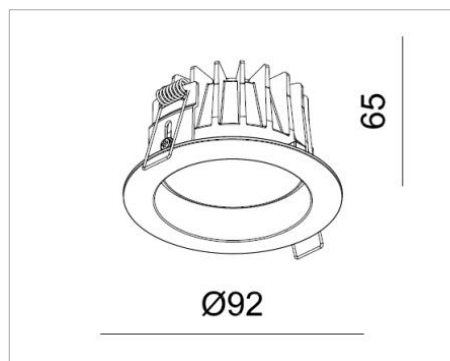

MISTIC
— LIGHTING —

Karta katalogowa

Oprawa Mistic miniEYEROUND 7W IP44 Matt White

CE

Oprawa techniczna typu downlight do zabudowy w sufitach podwieszanych, wykonana z aluminium w kolorze biały mat.

DANE TECHNICZNE:

Źródło światła	PHILIPS Lumileds Luxeon 3020 12x0.58W
Moc	7 W
Temperatura barwowa	3000K
Strumień świetlny	650lm / CRI 80
Klasa szczelności	IP44
Wymiar	Ø92 mm x 65 mm montażowy: Ø83*H87
Wykończenie	Biały mat
Zasilacz	HEP 9W 350 mA
Nr katalogowy	MSTC- 05411160