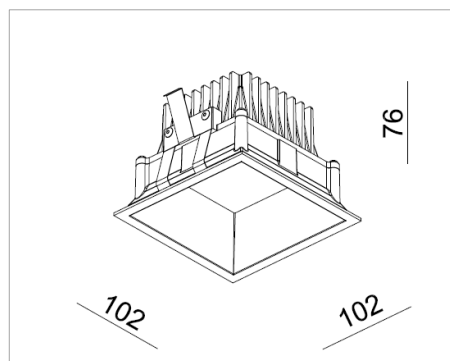

## Oprawa Mistic miniSQUARE 9W IP44 Matt White

CE

Oprawa techniczna typu downlight do zabudowy w sufitach podwieszanych, wykonana z aluminium w kolorze biały mat.

### DANE TECHNICZNE:

Źródło światła	PHILIPS Lumileds Luxeon 3020 18x0.54W
Moc	9W
Temperatura barwowa	3000K
Strumień świetlny	950lm / CRI 80
Klasa szczelności	IP44
Wymiar	102 x 102 x H76 mm montażowy: 91x91xH83 mm
Wykończenie	Biały mat
Zasilacz	HEP 10W 500 mA
Nr katalogowy	MSTC- 05411140