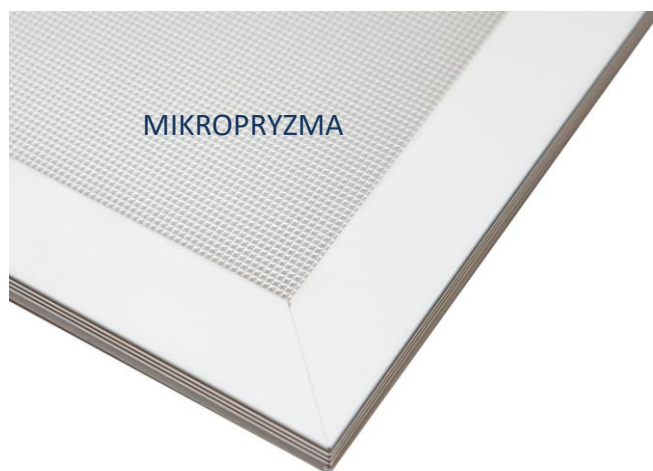

MISTIC
— LIGHTING —

Karta katalogowa

Oprawa Mistic Panel LED 60x60 40W UGR<19 Matt White

CE

Profesjonalny panel ledowy dostępny w wersji wpuszczanej, natynkowej lub zwieszanej, przeznaczony do pomieszczeń biurowych i konferencyjnych, nie powoduje olśnienia (UGR<19). W ofercie dostępne akcesoria, ramki, zawiesia do właściwego montażu.

DANE TECHNICZNE:

Moc	LED 40 W, 110/220VAC, 700mA
Temperatura barwowa /Strumień świetlny	4000K, 3895lm, CRI-80
Współczynnik olśnienia	UGR<19
Kąt świecenia	120°
Temperatura i czas pracy	-20° C do +40°, 40 000H
Wymiar	595 x 595 x 10,4 mm
Wykończenie	Biały mat
Wbudowany zasilacz	TAK
Numer katalogowy	MSTC-05411510