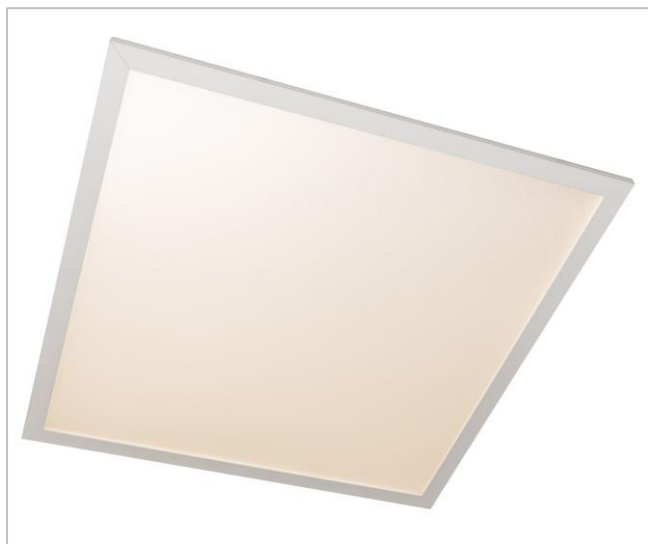

MISTIC
— LIGHTING —

Karta katalogowa

Oprawa Mistic Panel LED 60x60 40W UGR<19 Matt White

CE

Profesjonalny panel ledowy dostępny w wersji wpuszczanej, natynkowej lub zwieszanej, przeznaczony do pomieszczeń biurowych i konferencyjnych, nie powoduje olśnienia (UGR<19). W ofercie dostępne akcesoria, ramki, zawiesia do właściwego montażu.

DANE TECHNICZNE:

Moc	LED 40 W, 110/220VAC, 700mA
Temperatura barwowa /Strumień świetlny	4000K, 3895lm, CRI-80
Współczynnik olśnienia	UGR<19
Kąt świecenia	120°
Temperatura i czas pracy	-20° C do +40°, 40 000H
Wymiar	595 x 595 x 10,4 mm
Wykończenie	Biały mat
Wbudowany zasilacz	TAK
Numer katalogowy	MSTC-05411510