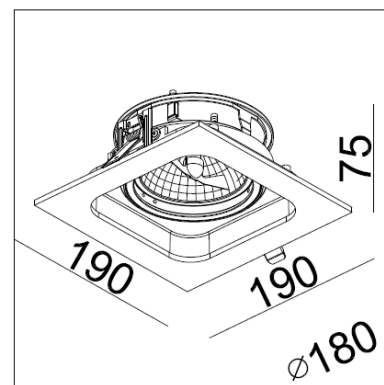

MISTIC
— LIGHTING —

Karta katalogowa

Oprawa Mistic **QUAD** QR111 Matt White/Black

CE

Oprawa techniczna typu downlight do zabudowy w sufitach podwieszanych, wykonana z aluminium w kolorze biały mat, wykończenie czarny mat.

DANE TECHNICZNE:

Źródło światła	1×QR111 G53/12V, max. 50W
Regulowany kąt	0~30°/350°
Wymiar	190 mm x 190 mm x 75 mm
Wykończenie	Biały mat/czarny mat
Zasilacz	Brak (wymaga oddzielnego zasilacza)
Źródło światła	Brak
W zestawie	oprawka, wspornik, płyta montażowa
Nr katalogowy	MSTC-05355510