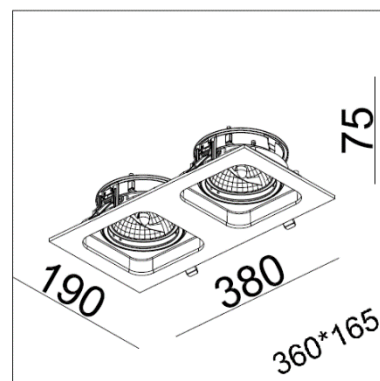

MISTIC
— LIGHTING —

Karta katalogowa

Oprawa Mistic **DOUBLE QUAD** QR111 Matt White/Black

CE

Oprawa techniczna typu downlight do zabudowy w sufitach podwieszanych, wykonana z aluminium w kolorze biały mat, wykończenie czarny mat.

DANE TECHNICZNE:

Źródło światła	2×QR111 G53/12V, max. 2x50W
Regulowany kąt	0~30°/350°
Wymiar	380 mm x 190 mm x 75 mm
Wykończenie	Biały mat/czarny mat
Zasilacz	Brak (wymaga oddzielnego zasilacza)
Źródło światła	Brak
W zestawie	oprawka, wspornik, płyta montażowa
Nr katalogowy	MSTC-05355511