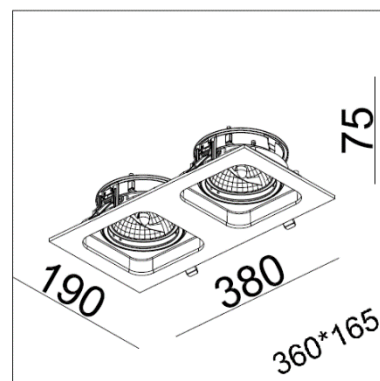

MISTIC
— LIGHTING —

Karta katalogowa

Oprawa Mistic **DOUBLE QUAD** QR111 Matt White

CE

Oprawa techniczna typu downlight do zabudowy w sufitach podwieszanych, wykonana z aluminium w kolorze biały mat.

DANE TECHNICZNE:

Źródło światła	2×QR111 G53/12V, max. 2x50W
Regulowany kąt	0~30°/350°
Wymiar	380 mm x 190 mm x 75 mm
Wykończenie	Biały mat
Zasilacz	Brak (wymaga oddzielnego zasilacza)
Źródło światła	Brak
W zestawie	oprawka, wspornik, płyta montażowa
Nr katalogowy	MSTC-05355520