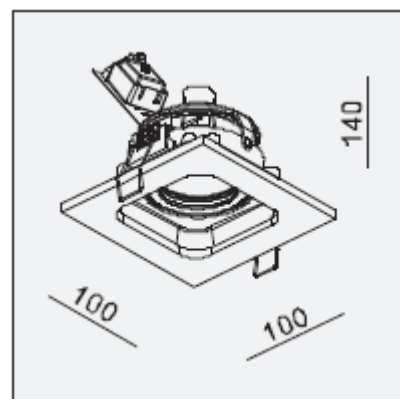

MISTIC
— LIGHTING —

Karta katalogowa

Oprawa Mistic **miniQUAD** MR16 Matt White

CE

Ø89xH150

Oprawa techniczna typu downlight do zabudowy w sufitach podwieszanych, wykonana z aluminium w kolorze biały mat.

DANE TECHNICZNE:

Źródło światła	1×MR16 GU5.3/12V, max. 50W
Regulowany kąt	0~28°/350°
Wymiar	100 mm x 100 mm x 140 mm
Wykończenie	Biały mat
Zasilacz	Brak (wymaga oddzielnego zasilacza)
Źródło światła	Brak
W zestawie	oprawka, wspornik, płyta montażowa
Nr katalogowy	MSTC-05355540