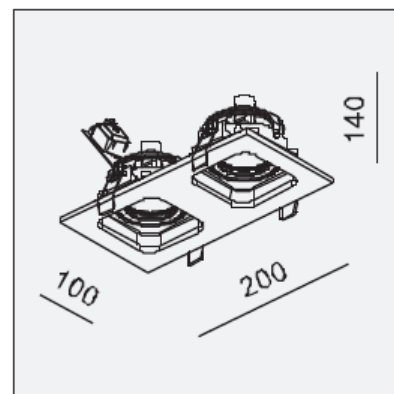

MISTIC
— LIGHTING —

Karta katalogowa

Oprawa Mistic **DOUBLE miniQUAD** MR16 Matt White

CE

188x85 H150

Oprawa techniczna typu downlight do zabudowy w sufitach podwieszanych, wykonana z aluminium w kolorze biały mat.

DANE TECHNICZNE:

Źródło światła	2×MR16 GU5.3/12V, max. 2x50W
Regulowany kąt	0~30°/350°
Wymiar	100 mm x 200 mm x 140 mm
Wykończenie	Biały mat
Zasilacz	Brak (wymaga oddzielnego zasilacza)
Źródło światła	Brak
W zestawie	oprawka, wspornik, płyta montażowa
Nr katalogowy	MSTC-05355550