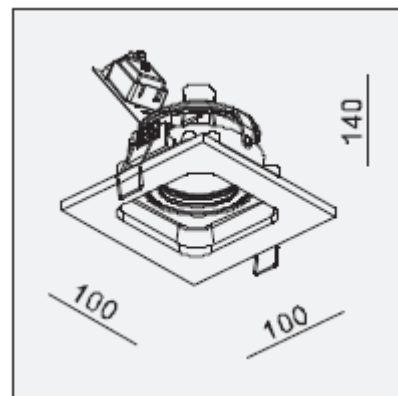

MISTIC
— LIGHTING —

Karta katalogowa

Oprawa Mistic **miniQUAD** MR16 Matt White/Black

CE

Ø89xH150

Oprawa techniczna typu downlight do zabudowy w sufitach podwieszanych, wykonana z aluminium w kolorze biały mat, wykończenie czarny mat.

DANE TECHNICZNE:

Źródło światła	1×MR16 GU5.3/12V, max. 50W
Regulowany kąt	0~28°/350°
Wymiar	100 mm x 100 mm x 140 mm
Wykończenie	Biały mat/czarny mat
Zasilacz	Brak (wymaga oddzielnego zasilacza)
Źródło światła	Brak
W zestawie	oprawka, wspornik, płyta montażowa
Nr katalogowy	MSTC-05355560