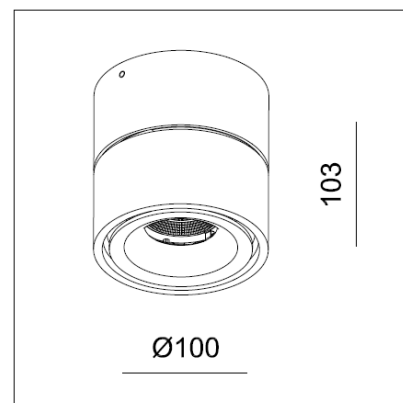

MISTIC
— LIGHTING —

Karta katalogowa

Oprawa Mistic **BROKEN** 9W DIM Matt Black

CE

Architektoniczna oprawa natynkowa wykonana z aluminium w kolorze czarny mat.

DANE TECHNICZNE:

Moc	1x9.3 W / 500mA
Temperatura barwowa	3000K
Strumień świetlny	923lm / CRI 80 / 48° reflektor
Wymiar	Ø100 mm x 103 mm
Wykończenie	czarny mat
Zasilacz	HEP 10W 500 mA, ściemniany
Nr katalogowy	MSTC-05411013